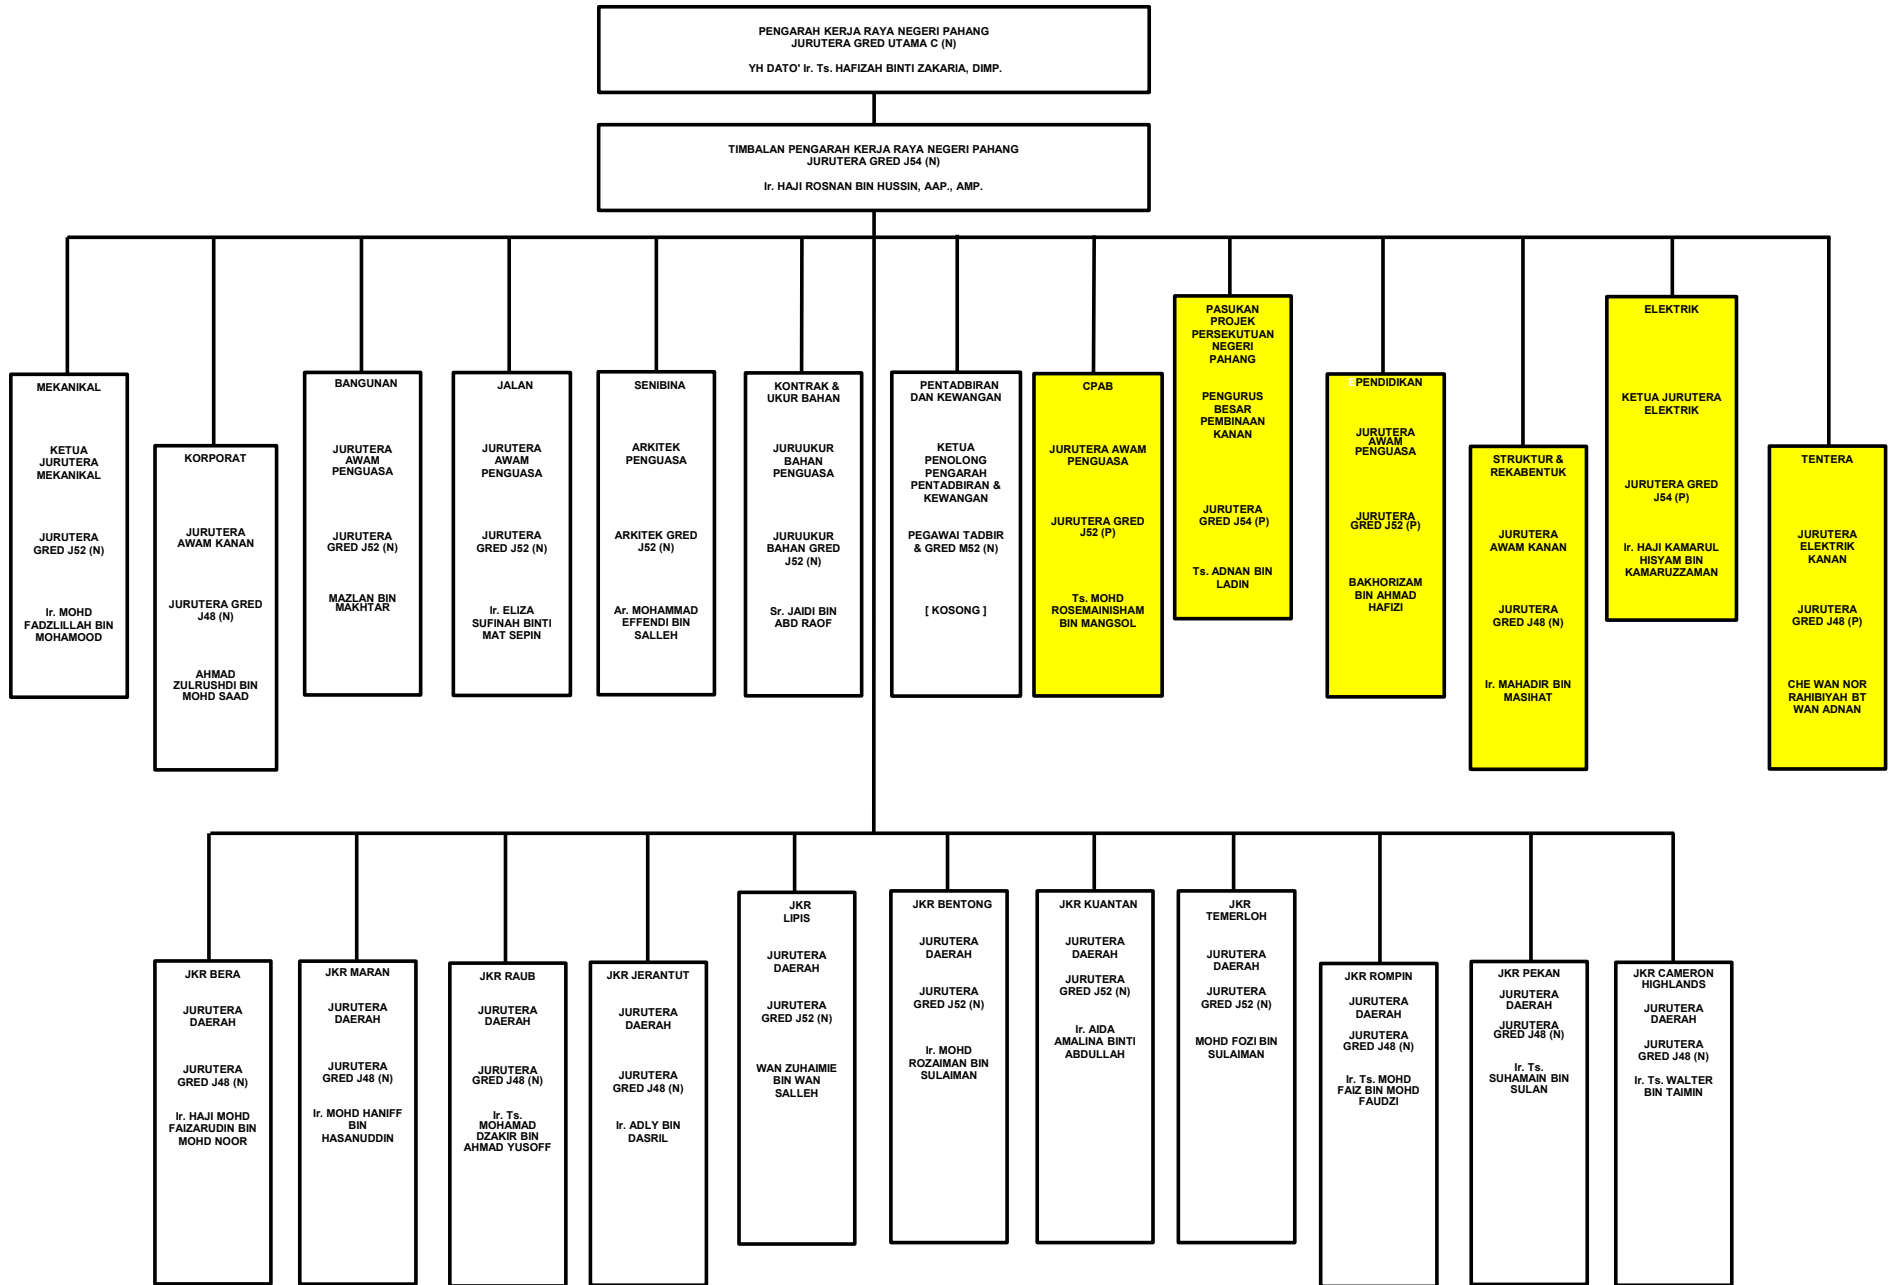

# CARTA ORGANISASI JABATAN KERJA RAYA NEGERI PAHANG

PETUNJUK :  
 JWT NEGERI  
 JWT PERSEKUTUAN